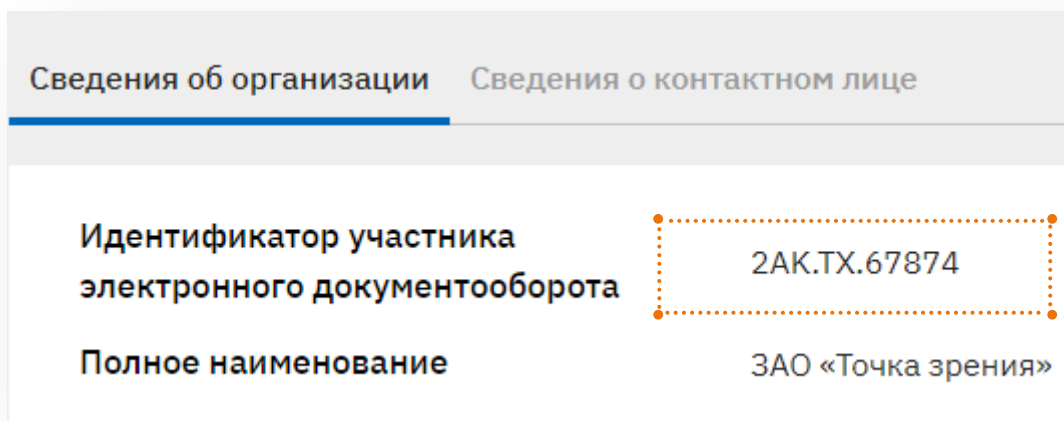

Техподдержка

Подробнее узнать о системе ЭДО «Транскрипт» и найти ответы на появившиеся вопросы вы можете в разделе **«Техподдержка»** на официальном **сайте системы**.