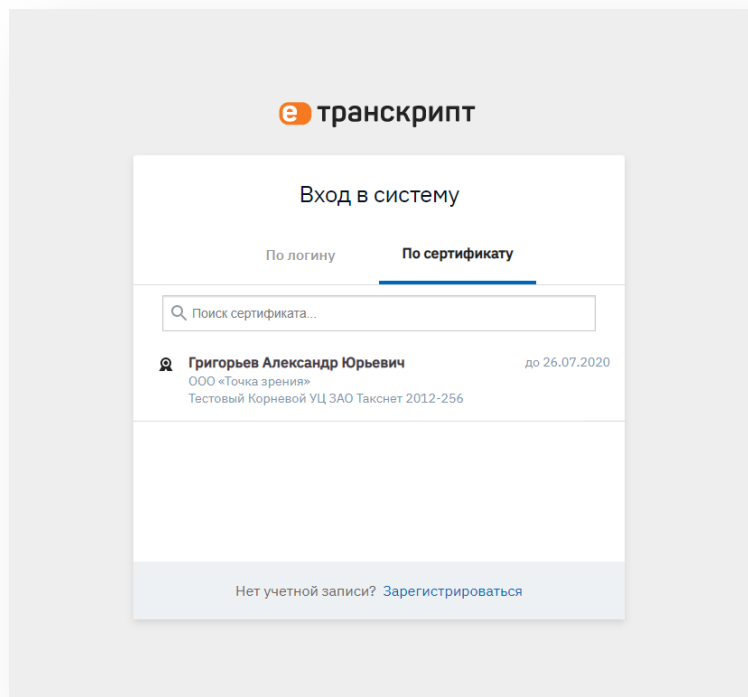

Пример идентификатора участника ЭДО:

2АК.ТХ.67874

Идентификатор
Оператора

Уникальный код
участника ЭДО

Как узнать свой идентификатор:

Шаг 1. Авторизуйтесь на сайте tcrypt.ru, используя сертификат электронной подписи: